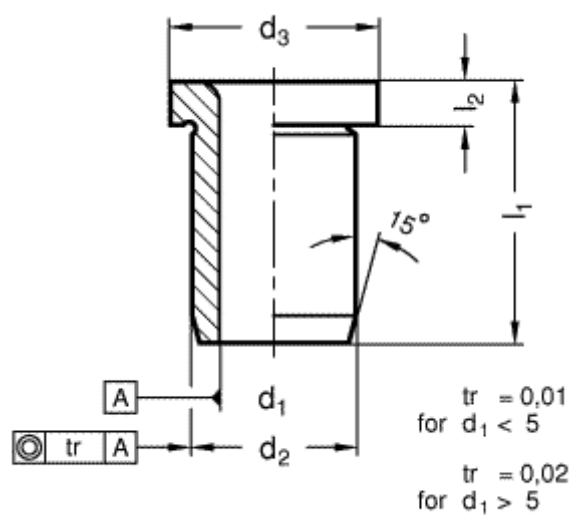

Varenummer: 201134044
Beskrivelse: E+G Borebøsning DIN 172-B8,1-12-A
med krave

Mål

$d_1 = 8,1$
 $d_2 = 15$
 $d_3 = 18$
 $l_1 = 12$
 $l_2 = 3$